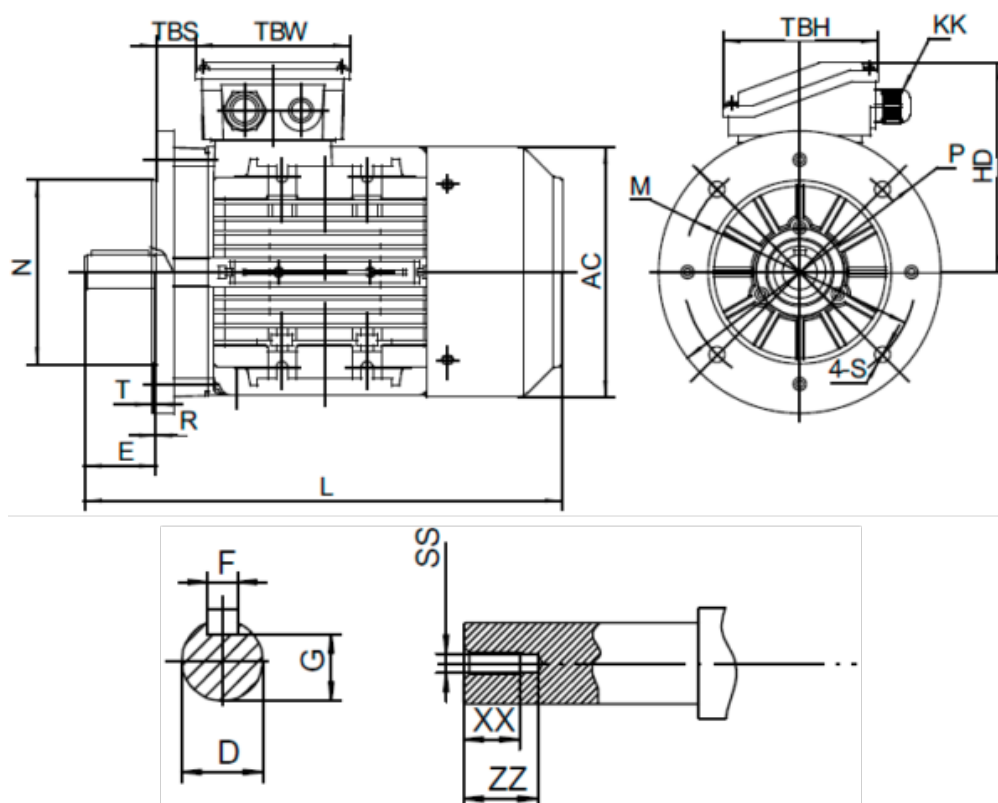

Varenummer: 25180040022440

Beskrivelse: Kleedrive T3A 112M-2 4kw 2800 o/min UL/CSA
3x400/690V 50 HZ IP55 B5 Eff=88,1%

Mål

| | | |
|-----------|----------|-----------|
| AA = 224 | L = 397 | TBH = 118 |
| AC = Ø220 | M = Ø215 | TBS = 33 |
| AD = 283 | N = Ø180 | TBW = 118 |
| D = Ø28 | P = Ø250 | XX = 22 |
| E = 60 | R = 0 | ZZ = 30 |
| F = 8 | S = Ø15 | |
| G = 24 | SS = M10 | |
| HD = 171 | T = 4 | |